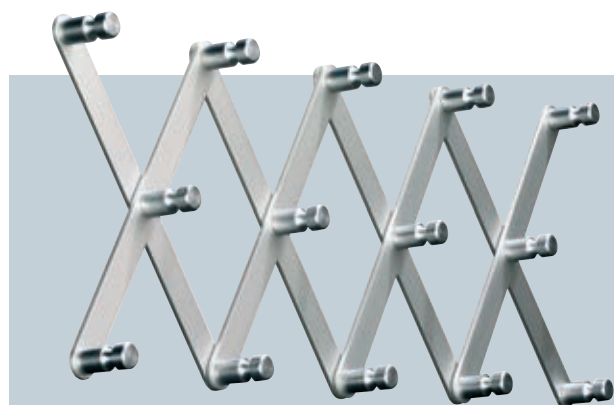

## FLEXXO / 8128

Design: Hauke Murken, Sven Hansen

H 25 cm // B 4 cm // T 14-60 cm

- Aluminium poliert // aluminium polished
- Aluminium silber eloxiert // aluminium silver anodized