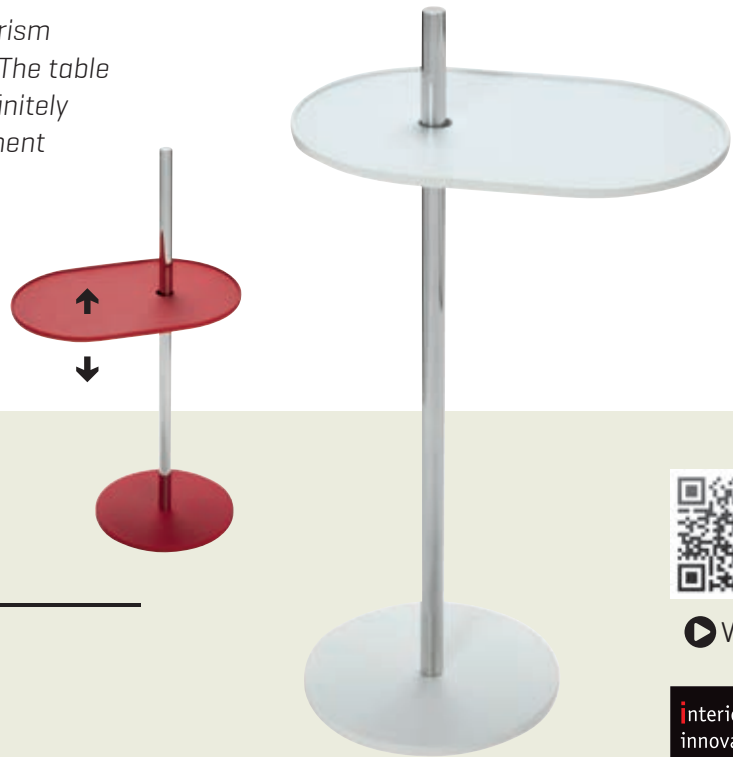

Filz-Optik, Tablett Eiche //  
felt look, oak tablet

■ anthrazit-braun // anthracite-brown  
■ grau // grey

■ grün // green  
■ rot // red

OLIVO überzeugt durch maximalen Purismus gepaart mit innovativer Funktionalität. Die Tischplatte ist drehbar und bietet als Highlight eine patentierte, stufenlose und werkzeugfreie Höhenverstellung.

*OLIVO convinces with a maximum of purism combined with innovative functionality. The table top is rotatable and offers patented, infinitely adjustable and tool-free height adjustment as a highlight.*