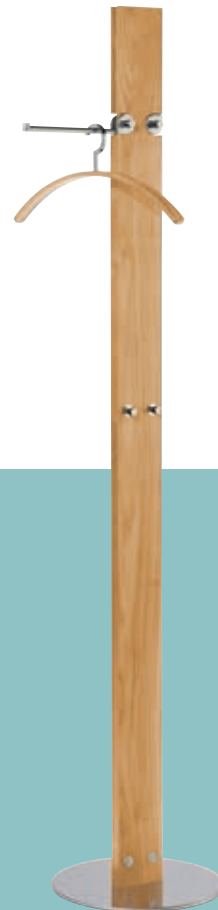

Das vielleicht minimalistischste Home-Office aller Zeiten. CUBA ist die platzsparende Ablage für Tablet-PCs oder Laptops.

Possibly the most minimalistic home office of all time. CUBA is a space-saving support for tablet PCs or laptops.

CUBA / 8111

Design: Hauke Murken, Sven Hansen

Rohrgestell verchromt, Ablage Stahl pulverbeschichtet //
tubular frame chromium plated, overlay steel powder coated

H 73 cm // B 48 cm // T 37 cm

■ schwarz // black

■ silber // silver

■ Lederauflage schwarz // leather overlay black

ONTARIO / 8134

Design: Hauke Murken, Sven Hansen

Massivholz, Aluminium poliert, Fuß Edelstahl poliert //
solid wood, aluminium polished, base stainless steel polished

H 176 cm // B 35 / 52 cm

■ Nussbaum // walnut

■ schwarz // black

■ Eiche // oak

■ weiß // white