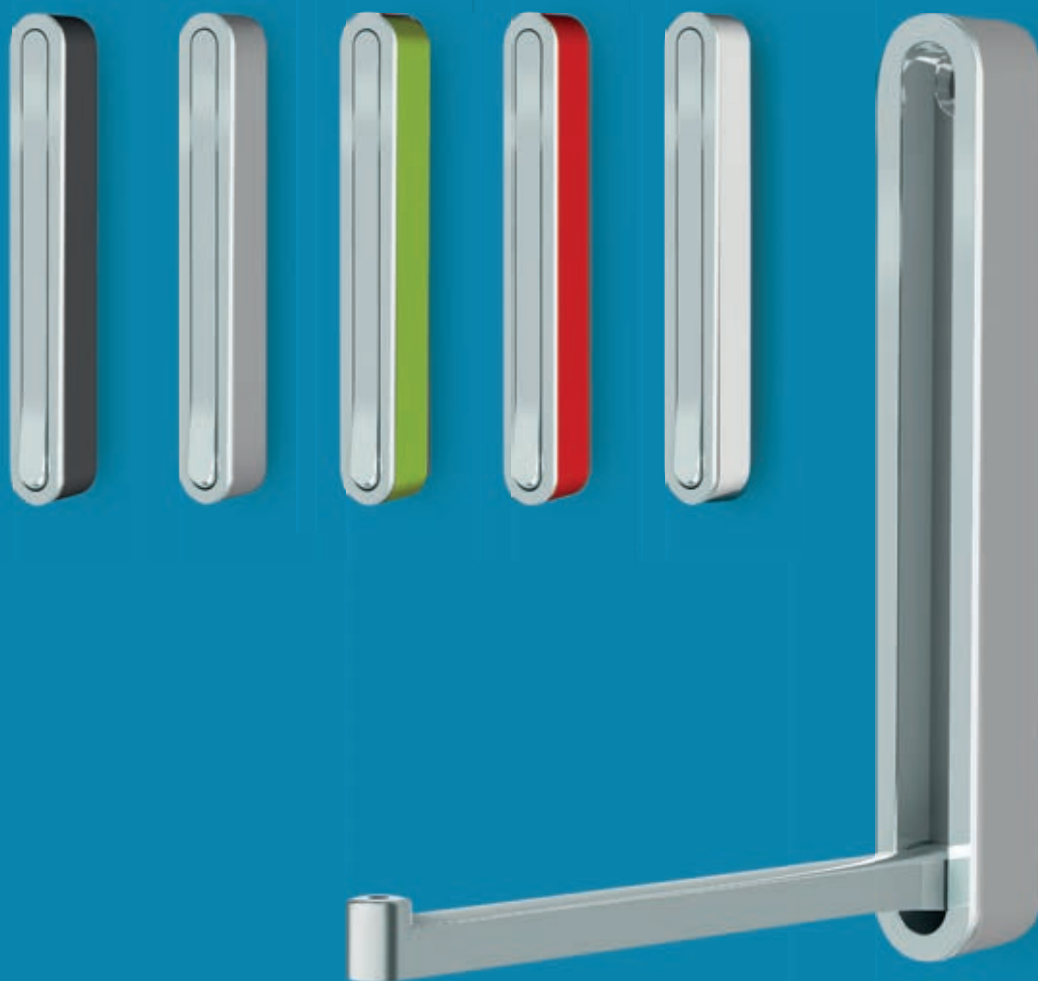

CANOA

▶ Video

CANOA / 8096

Design: Hauke Murken, Sven Hansen

H 16 cm // B 2,1 cm // T 2,1 / 16 cm

Kunststoff, Zinkguss verchromt //
plastic, zinc die casts

■ schwarz // black	■ grün // green	■ weiß // white
■ silber // silver	■ rot // red	

Kunststoff, Zinkguss matt //
plastic, zinc die casts matt

■ schwarz // black	■ grün // green	■ weiß // white
■ silber // silver	■ rot // red