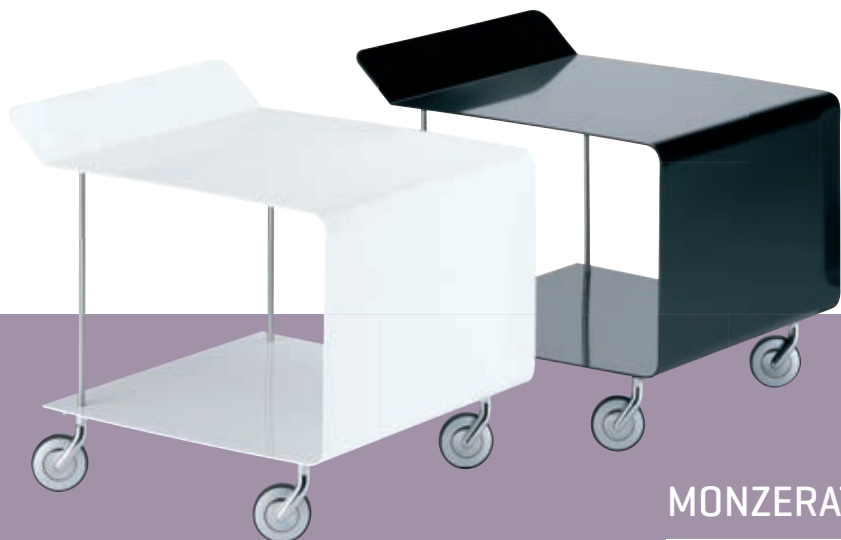

## ATHOS / 8120

Design: Hauke Murken, Sven Hansen

Stahl pulverbeschichtet //  
steel powder coated

H 52 cm // B 26 cm // T 50 cm

schwarz // black

anthrazit // anthracite

weiß // white