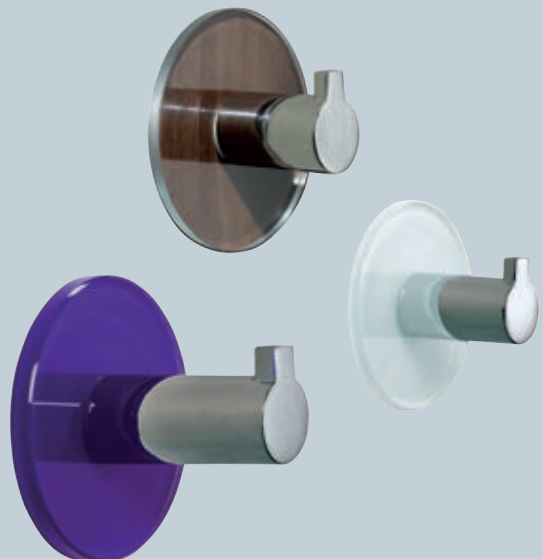

## FLEXXO / 8128

Design: Hauke Murken, Sven Hansen

H 25 cm // B 4 cm // T 14-60 cm

- Aluminium poliert // aluminium polished
- Aluminium silber eloxiert // aluminium silver anodized