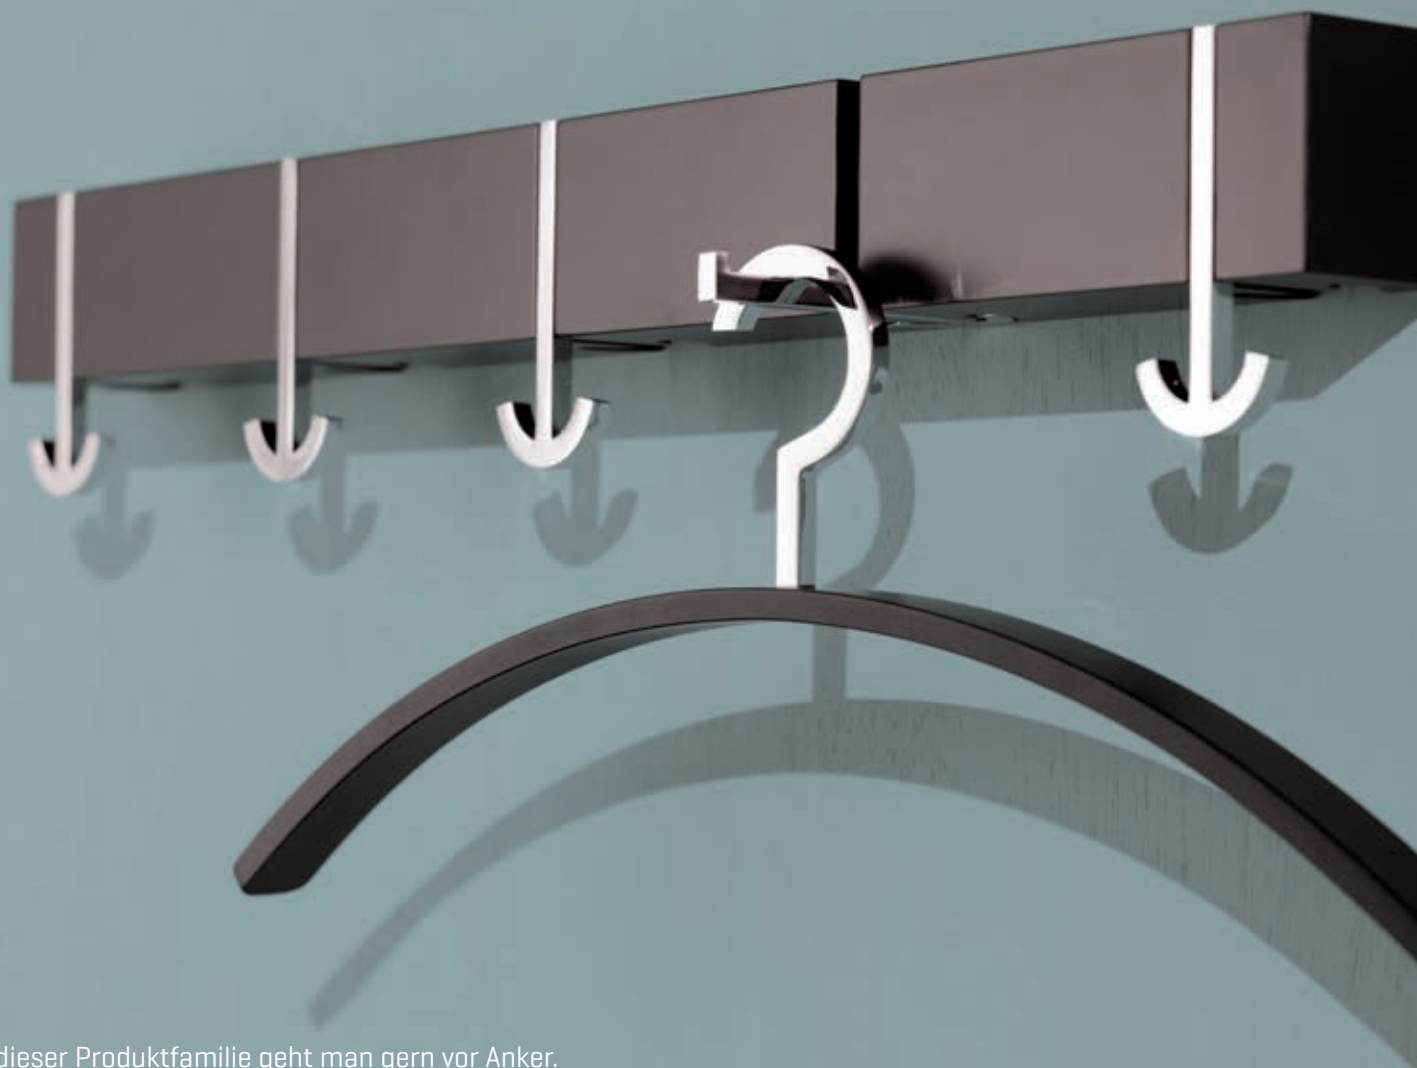

ANCORA

Bei dieser Produktfamilie geht man gern vor Anker. Ob Einzelhaken oder vollwertige Garderobe, ANCORA regt zu kreativen Einrichtungskonzepten an.

You'll be happy to moor your boat – or jacket – with this product line! Whether single hooks or complete wardrobes, ANCORA inspires creative furnishing concepts.

ANCORA CINQUE / 8117

Design: Hauke Murken, Sven Hansen
Massivholz, Gussteile verchromt //
solid wood, cast parts chromium plated

H 10 cm // B 59 cm // T 10 cm

Nussbaum // walnut	schwarz // black	weiß // white
Eiche // oak	anthrazit // anthracite