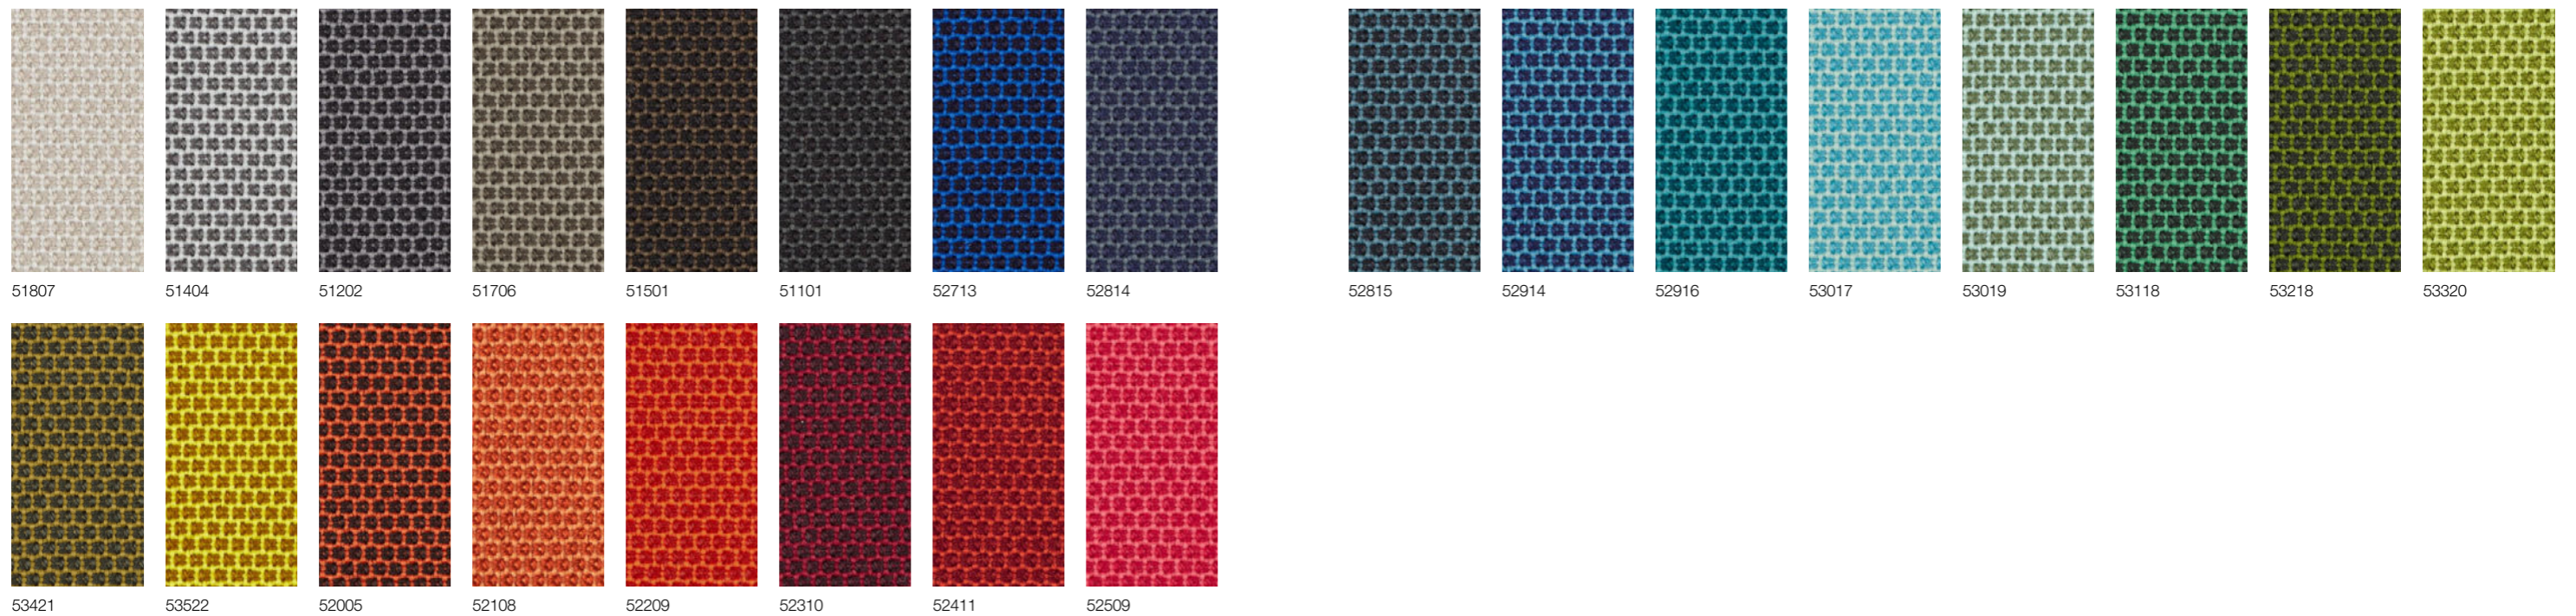

Cat B - Swing GABRIEL