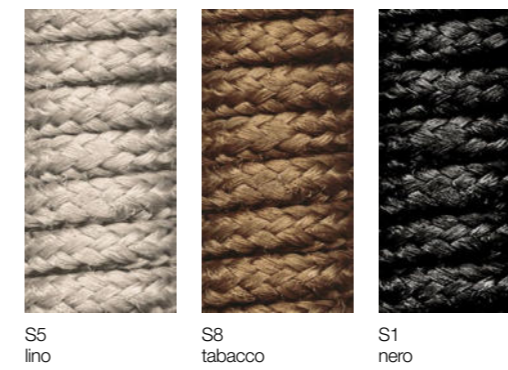

733 743 763 773 732 672 623 633

831 832 873 962 933 923 613 523

533 511 543 531 611 643 612

Cat A - Medley GABRIEL

Cat B - Swing GABRIEL

Cat A - Maya FIDIVI

Cat A - Jet FIDVI

Cat B - Laser J Flash FIDVI

eco pelle / eco-leather / Kunstleder / simil cuir / ecopiel

Cat A - GRIMM FR MP

pelle / soft-leather / Softleder / peau / piel

corda / cord / Schnur / corde / cuerda

cuoio / leather / Leder / cuir / cuero

laccati / lacquered / lackiert /
laqué / lacado

laccato nero
black lacquered
schwarz lackiert
laqué noir
lacado negro

laccato bianco
white lacquered
weiß lackiert
laqué blanc
lacado blanco

laminati / laminate / Laminat / lamifié / laminado