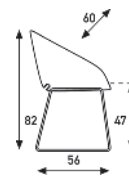

# Fast Delivery Collection

Sessel

**Beso**  
4-Fuss, Stahl  
ohne Armen

**Beso**  
Kufengestell  
ohne Armen

**Beso**  
4-Fuss, Stahl  
mit Armen

**Beso**  
Kufengestell  
mit Armen

	Preisgruppe	Preise in Euro, ohne MwSt.			
	Artifort Selecte	459	467	507	516
Artifort Lana	508	516	557	566	
Hallingdal	555	562	603	612	
Ploegwool	597	605	646	655	
Artifort Ox	630	638	679	688	
<b>Bemerkung</b>  <b>Beso</b>   Khodi Feiz Untergestell 4-Fuss Stahl und Kufengestell pulverbeschichtet P57 oder gegen Aufpreis in Chrom. 4-Fuss Stahl möglich mit Gleiter weiss oder schwarz. Standard schwarz ohne Filz.  Kufengestell standard ohne Gleiter. Mit oder ohne Filz möglich.	Optionen Beso:	Gleiter weiss für 4-Fuss Stahl			0
		Filzgleiter schwarz oder weiss für 4-Fuss Stahl			11
		Gleiter für Freischwinger			22
		Filzgleiter für Freischwinger			22
		4-Fuss Stahl oder Freischwinger Chrom			33
Metrage	120cm	120cm	120cm	120cm	
Gewicht	8,5kg	9,5kg	8,5kg	9,5kg	
Verpackung	0,3m3	0,3m3	0,3m3	0,3m3	