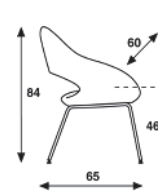

**Little Tulip**  
Scheibe, drehbar

**Nina**  
4-Fuss

**Shark**  
4-Fuss

**Lilla 2.0**

	Preisgruppe	Preise in Euro, ohne MwSt.			
	Artifort Selecte	746	572	591	386
Artifort Lana	812	622	657	419	
Amdal 180	812	n.z.	n.z.	419	
Hallingdal	874	668	719	449	
Ploegwool	931	711	776	478	
Artifort Ox	975	744	820	500	
<b>Bemerkung</b>  <b>Little Tulip</b>   Pierre Paulin Scheibe: Untergestell pulverbeschichtet P57. Oder Untergestell Alu poliert. Befestigung Rücken/Sitz und Säule Chrom. Scheibe wird an der Unterseite standard mit Filz Ring geliefert.  <b>Nina 4-Fuss</b>   René Holten Untergestell pulverbeschichtet P57. Oder gegen Aufpreis in Chrom.  <b>Shark 4-Fuss</b>   René Holten Untergestell pulverbeschichtet P57. Oder gegen Aufpreis in Chrom.  <b>Lilla 2.0</b>   Patrick Norguet Standard mit Kunststoff Gleiter. Handgriff Lilla 2.0 im Leder schwarz oder naturel.	Optionen Little Tulip:	Scheibe Aluminium poliert, Säule Chrom			33
	Optionen Nina:	Filzgleiter			11
		Chrom			33
	Optionen Shark:	Filzgleiter			11
		Chrom			33
Optionen Lilla:	Metallgleiter			22	
	Gleiter mit Filz			22	
Metrage	190cm	155cm	190cm	120cm	
Gewicht	15kg	10kg	11kg		
Verpackung	0,38m3	0,38m3	0,38m3		