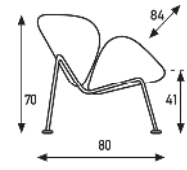

Orange Slice F 437
Sessel tief

Fast Delivery Collection

Sessel und Sofas