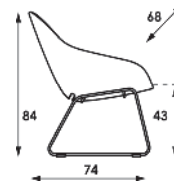

**Little Tulip**  
Scheibe, drehbar

**Nina**  
4-Fuss

**Shark**  
4-Fuss

**Lilla 2.0**

	Preisgruppe	Preise in Euro, ohne MwSt.			
	Artifort Selecte	746	572	591	386
Artifort Lana	812	622	657	419	
Amdal 180	812	n.z.	n.z.	419	
Hallingdal	874	668	719	449	
Ploegwool	931	711	776	478	
Artifort Ox	975	744	820	500	
<b>Bemerkung</b>  <b>Little Tulip</b>   Pierre Paulin Scheibe: Untergestell pulverbeschichtet P57. Oder Untergestell Alu poliert. Befestigung Rücken/Sitz und Säule Chrom. Scheibe wird an der Unterseite standard mit Filz Ring geliefert.  <b>Nina 4-Fuss</b>   René Holten Untergestell pulverbeschichtet P57. Oder gegen Aufpreis in Chrom.  <b>Shark 4-Fuss</b>   René Holten Untergestell pulverbeschichtet P57. Oder gegen Aufpreis in Chrom.  <b>Lilla 2.0</b>   Patrick Norguet Standard mit Kunststoff Gleiter. Handgriff Lilla 2.0 im Leder schwarz oder naturel.	Optionen Little Tulip:	Scheibe Aluminium poliert, Säule Chrom			33
	Optionen Nina:	Filzgleiter			11
		Chrom			33
	Optionen Shark:	Filzgleiter			11
		Chrom			33
Optionen Lilla:	Metallgleiter			22	
	Gleiter mit Filz			22	
Metrage	190cm	155cm	190cm	120cm	
Gewicht	15kg	10kg	11kg		
Verpackung	0,38m3	0,38m3	0,38m3		

# Fast Delivery Collection

Sessel und Sofas

**Beso Lounge**  
4-Fuss (Kreuz), drehbar mit Rückmechanismus

**Beso Lounge**  
Kufengestell

**Orange Slice F 437**  
Sessel tief

	Preisgruppe	Preise in Euro, ohne Mwst.		
		Beso Lounge 4-Fuss (Kreuz)	Beso Lounge Kufengestell	Orange Slice F 437 Sessel tief
	Artifort Selecte	1222	983	1562
	Artifort Lana	1304	1065	1644
	Amdal 180	n.z.	n.z.	1644
	Hallingdal	1381	1142	1721
	Ploegwool	1453	1214	1793
	Artifort Ox	n.z.	n.z.	1848
<b>Bemerkung</b>	Optionen Beso Lounge:	Filzgleiter für 4-Fuss (Kreuz)		11
		4-Fuss (Kreuz) Edelstahl poliert		132
		Gleiter für Freischwinger		22
		Filzgleiter für Freischwinger		22
	Optionen Orange Slice:	Chrom		33
	Metrage	198cm	198cm	245cm
	Gewicht			21kg
	Verpackung	0,84m3	0,84m3	0,64m3