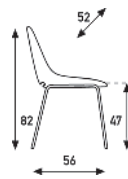

Fast Delivery Collection

Sessel

Beso
4-Fuss, Stahl
ohne Armen