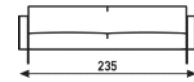

FC 307
Sofa 3 Personen

	Preisgruppe	Preise in Euro, ohne Mwst.		
		Beso Lounge 4-Fuss (Kreuz)	Beso Lounge Kufengestell	Orange Slice F 437 Sessel tief
	Artifort Selecte	1222	983	1562
	Artifort Lana	1304	1065	1644
	Amdal 180	n.z.	n.z.	1644
	Hallingdal	1381	1142	1721
	Ploegwool	1453	1214	1793
	Artifort Ox	n.z.	n.z.	1848
Bemerkung	Optionen Beso Lounge:	Filzgleiter für 4-Fuss (Kreuz)		11
		4-Fuss (Kreuz) Edelstahl poliert		132
		Gleiter für Freischwinger		22
		Filzgleiter für Freischwinger		22
	Optionen Orange Slice:	Chrom		33
	Metrage	198cm	198cm	245cm
	Gewicht			21kg
	Verpackung	0,84m3	0,84m3	0,64m3

Beso Lounge | Khodi Feiz
4-Fuss (Kreuz) pulverbeschichtet P57. Oder Edelstahl poliert. (Option) Möglich mit Gleiter weiss oder schwarz. Standard schwarz ohne Filz.

Freischwinger Pulverbeschichtet P57. Standard ohne Gleiter. Mit oder ohne Filz möglich.

Orange Slice | Pierre Paulin
Untergestell pulverbeschichtet P57 oder Untergestell Chrom. (Aufpreis)