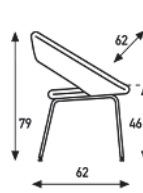

**Little Tulip**  
Scheibe, drehbar

**Nina**  
4-Fuss

**Shark**  
4-Fuss

**Lilla 2.0**

	Preisgruppe	Preise in Euro, ohne MwSt.			
	Artifort Selecte	746	572	591	386
Artifort Lana	812	622	657	419	
Amdal 180	812	n.z.	n.z.	419	
Hallingdal	874	668	719	449	
Ploegwool	931	711	776	478	
Artifort Ox	975	744	820	500	
<b>Bemerkung</b>  <b>Little Tulip</b>   Pierre Paulin Scheibe: Untergestell pulverbeschichtet P57. Oder Untergestell Alu poliert. Befestigung Rücken/Sitz und Säule Chrom. Scheibe wird an der Unterseite standard mit Filz Ring geliefert.  <b>Nina 4-Fuss</b>   René Holten Untergestell pulverbeschichtet P57. Oder gegen Aufpreis in Chrom.  <b>Shark 4-Fuss</b>   René Holten Untergestell pulverbeschichtet P57. Oder gegen Aufpreis in Chrom.  <b>Lilla 2.0</b>   Patrick Norguet Standard mit Kunststoff Gleiter. Handgriff Lilla 2.0 im Leder schwarz oder naturel.	Optionen Little Tulip:	Scheibe Aluminium poliert, Säule Chrom			33
	Optionen Nina:	Filzgleiter			11
		Chrom			33
	Optionen Shark:	Filzgleiter			11
		Chrom			33
Optionen Lilla:	Metallgleiter			22	
	Gleiter mit Filz			22	
Metrage	190cm	155cm	190cm	120cm	
Gewicht	15kg	10kg	11kg		
Verpackung	0,38m3	0,38m3	0,38m3		