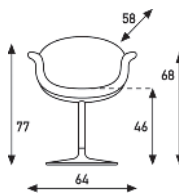

**Little Tulip**  
Scheibe, drehbar

**Nina**  
4-Fuss

**Shark**  
4-Fuss

**Lilla 2.0**

	Preisgruppe	Preise in Euro, ohne MwSt.			
	Artifort Selecte	746	572	591	386
Artifort Lana	812	622	657	419	
Amdal 180	812	n.z.	n.z.	419	
Hallingdal	874	668	719	449	
Ploegwool	931	711	776	478	
Artifort Ox	975	744	820	500	
<b>Bemerkung</b>  <b>Little Tulip</b>   Pierre Paulin Scheibe: Untergestell pulverbeschichtet P57. Oder Untergestell Alu poliert. Befestigung Rücken/Sitz und Säule Chrom. Scheibe wird an der Unterseite standard mit Filz Ring geliefert.  <b>Nina 4-Fuss</b>   René Holten Untergestell pulverbeschichtet P57. Oder gegen Aufpreis in Chrom.  <b>Shark 4-Fuss</b>   René Holten Untergestell pulverbeschichtet P57. Oder gegen Aufpreis in Chrom.  <b>Lilla 2.0</b>   Patrick Norguet Standard mit Kunststoff Gleiter. Handgriff Lilla 2.0 im Leder schwarz oder naturel.	Optionen Little Tulip:	Scheibe Aluminium poliert, Säule Chrom			33
	Optionen Nina:	Filzgleiter			11
		Chrom			33
	Optionen Shark:	Filzgleiter			11
		Chrom			33
Optionen Lilla:	Metallgleiter			22	
	Gleiter mit Filz			22	
Metrage	190cm	155cm	190cm	120cm	
Gewicht	15kg	10kg	11kg		
Verpackung	0,38m3	0,38m3	0,38m3		