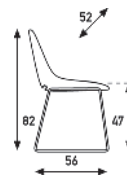

Beso
Kufengestell
ohne Armen