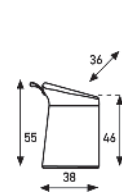

**Little Tulip**  
Scheibe, drehbar

**Nina**  
4-Fuss

**Shark**  
4-Fuss

**Lilla 2.0**

	Preisgruppe	Preise in Euro, ohne MwSt.			
	Artifort Selecte	746	572	591	386
Artifort Lana	812	622	657	419	
Amdal 180	812	n.z.	n.z.	419	
Hallingdal	874	668	719	449	
Ploegwool	931	711	776	478	
Artifort Ox	975	744	820	500	
<b>Bemerkung</b>  <b>Little Tulip</b>   Pierre Paulin Scheibe: Untergestell pulverbeschichtet P57. Oder Untergestell Alu poliert. Befestigung Rücken/Sitz und Säule Chrom. Scheibe wird an der Unterseite standard mit Filz Ring geliefert.  <b>Nina 4-Fuss</b>   René Holten Untergestell pulverbeschichtet P57. Oder gegen Aufpreis in Chrom.  <b>Shark 4-Fuss</b>   René Holten Untergestell pulverbeschichtet P57. Oder gegen Aufpreis in Chrom.  <b>Lilla 2.0</b>   Patrick Norguet Standard mit Kunststoff Gleiter. Handgriff Lilla 2.0 im Leder schwarz oder naturel.	Optionen Little Tulip:	Scheibe Aluminium poliert, Säule Chrom			33
	Optionen Nina:	Filzgleiter			11
		Chrom			33
	Optionen Shark:	Filzgleiter			11
		Chrom			33
Optionen Lilla:	Metallgleiter			22	
	Gleiter mit Filz			22	
Metrage	190cm	155cm	190cm	120cm	
Gewicht	15kg	10kg	11kg		
Verpackung	0,38m3	0,38m3	0,38m3		