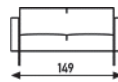

Preisgruppe	Preise in Euro, ohne Mwst.		
		Beso Lounge 4-Fuss (Kreuz)	Beso Lounge Kufengestell	Orange Slice F 437 Sessel tief
	Artifort Selecte	1222	983	1562
	Artifort Lana	1304	1065	1644
	Amdal 180	n.z.	n.z.	1644
	Hallingdal	1381	1142	1721
	Ploegwool	1453	1214	1793
	Artifort Ox	n.z.	n.z.	1848
Bemerkung	Optionen Beso Lounge:	Filzgleiter für 4-Fuss (Kreuz)		11
		4-Fuss (Kreuz) Edelstahl poliert		132
		Gleiter für Freischwinger		22
		Filzgleiter für Freischwinger		22
	Optionen Orange Slice:	Chrom		33
	Metrage	198cm	198cm	245cm
	Gewicht			21kg
	Verpackung	0,84m3	0,84m3	0,64m3

Beso Lounge | Khodi Feiz
4-Fuss (Kreuz) pulverbeschichtet P57. Oder Edelstahl poliert. (Option) Möglich mit Gleiter weiss oder schwarz. Standard schwarz ohne Filz.

Freischwinger Pulverbeschichtet P57. Standard ohne Gleiter. Mit oder ohne Filz möglich.

Orange Slice | Pierre Paulin
Untergestell pulverbeschichtet P57 oder Untergestell Chrom. (Aufpreis)

FC 304
Sofa 2 Personen