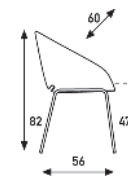

Beso
4-Fuss, Stahl
mit Armen