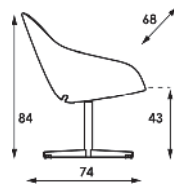

**Little Tulip**  
Scheibe, drehbar

**Nina**  
4-Fuss

**Shark**  
4-Fuss

**Lilla 2.0**

	Preisgruppe	Preise in Euro, ohne MwSt.			
	Artifort Selecte	746	572	591	386
Artifort Lana	812	622	657	419	
Amdal 180	812	n.z.	n.z.	419	
Hallingdal	874	668	719	449	
Ploegwool	931	711	776	478	
Artifort Ox	975	744	820	500	
<b>Bemerkung</b>  <b>Little Tulip</b>   Pierre Paulin Scheibe: Untergestell pulverbeschichtet P57. Oder Untergestell Alu poliert. Befestigung Rücken/Sitz und Säule Chrom. Scheibe wird an der Unterseite standard mit Filz Ring geliefert.  <b>Nina 4-Fuss</b>   René Holten Untergestell pulverbeschichtet P57. Oder gegen Aufpreis in Chrom.  <b>Shark 4-Fuss</b>   René Holten Untergestell pulverbeschichtet P57. Oder gegen Aufpreis in Chrom.  <b>Lilla 2.0</b>   Patrick Norguet Standard mit Kunststoff Gleiter. Handgriff Lilla 2.0 im Leder schwarz oder naturel.	Optionen Little Tulip:	Scheibe Aluminium poliert, Säule Chrom			33
	Optionen Nina:	Filzgleiter			11
		Chrom			33
	Optionen Shark:	Filzgleiter			11
		Chrom			33
Optionen Lilla:	Metallgleiter			22	
	Gleiter mit Filz			22	
Metrage	190cm	155cm	190cm	120cm	
Gewicht	15kg	10kg	11kg		
Verpackung	0,38m3	0,38m3	0,38m3		

# Fast Delivery Collection

Sessel und Sofas

**Beso Lounge**  
4-Fuss (Kreuz), drehbar mit Rückmechanismus

**Beso Lounge**  
Kufengestell

**Orange Slice F 437**  
Sessel tief

	Preisgruppe	Preise in Euro, ohne Mwst.		
		Beso Lounge 4-Fuss (Kreuz)	Beso Lounge Kufengestell	Orange Slice F 437 Sessel tief
	Artifort Selecte	1222	983	1562
	Artifort Lana	1304	1065	1644
	Amdal 180	n.z.	n.z.	1644
	Hallingdal	1381	1142	1721
	Ploegwool	1453	1214	1793
	Artifort Ox	n.z.	n.z.	1848
<b>Bemerkung</b>	Optionen Beso Lounge:	Filzgleiter für 4-Fuss (Kreuz)		11
		4-Fuss (Kreuz) Edelstahl poliert		132
		Gleiter für Freischwinger		22
		Filzgleiter für Freischwinger		22
	Optionen Orange Slice:	Chrom		33
	Metrage	198cm	198cm	245cm
	Gewicht			21kg
	Verpackung	0,84m3	0,84m3	0,64m3