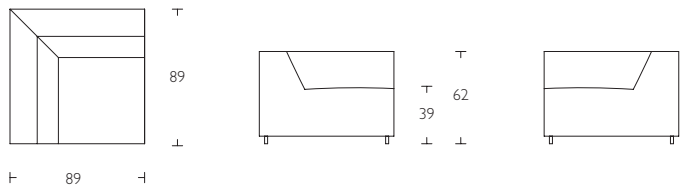

Float Corner