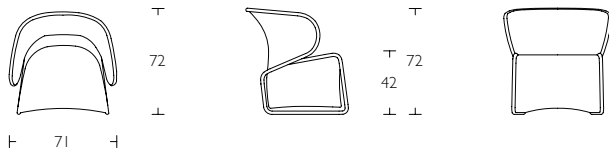

Fly
Easy chair
by Patrick Norguet

Fly Easychair

S Lackerad metallstomme med bärande textilt överdrag i brun, grön alt. svart. Kan brukas i både i ute- och inomhusmiljöer.

En Coated metal cantilever frame, upholstered with a knitted fabric-skin. For indoor and outdoor use.

G Freischwingerrahmen aus Metall, Bespannung aus Strickgewebe (100 % Polyester) Sessel für Außen- und Inneneinsatz Ausführung mit Sitzpolster nur für Inneneinsatz.

Fly was awarded with the reddot design award winner 2010